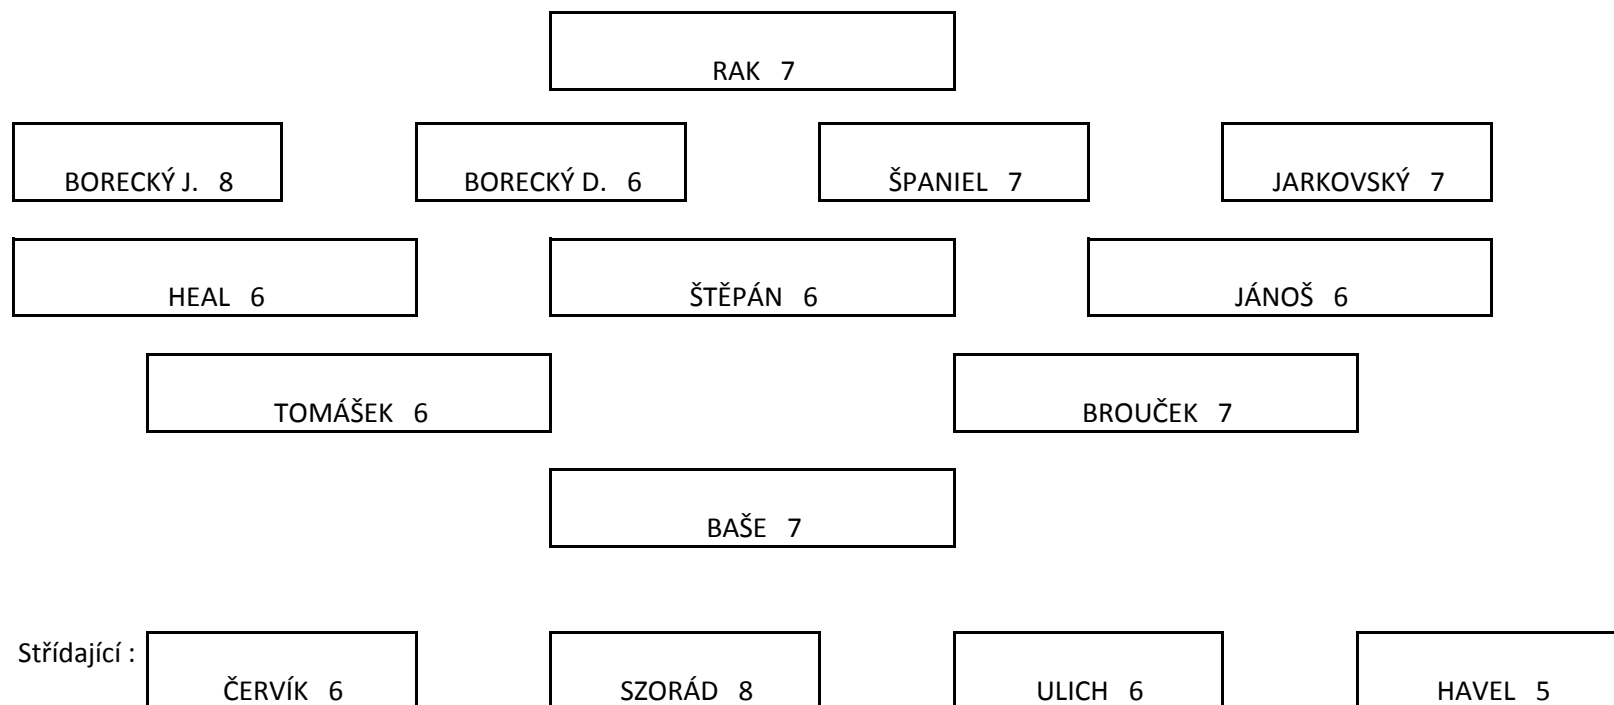

JUTA GRASS pohár staršího dorostu Rychnov nad Kněžnou (**celkové hodnocení za 2 odehrané zápasy**)

Přepychy : Č.M.
1 : 2 (1:1)

7.min - Baše po samostatném úniku 1 : 0
25.min. - po chybě stoperů 1 : 1

50. min. - Baše v úniku - těsně vedle branky
60.min. - Tomášek v malém vápně přestřelil
65.min. - nejhezčí akce zápasu - Brouček zatáhl po pravém křídle, odcentroval, Szorád volejem 2 : 1

Jaroměř : Č.M.
6 : 0 (2:0)

1.min. - chybná rozehrávka ve středu zálohy, rychlý protiútok 0:1
24.min. 0:2 (do 2.pol. Nastoupil do branky Havel), 40.min. 0:3 , 49.min. 0:4, 51.min. 0:5 (penalta), 66.min. 0:6